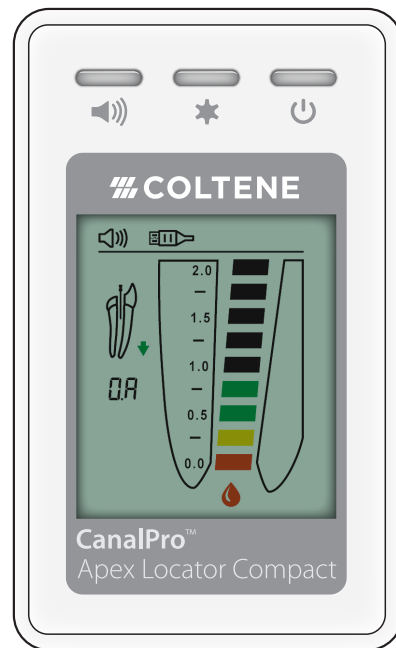

CanalPro™ Apex Locator Compact

Pratique, peu encombrant et précis

CanalPro Apex Locator Compact est un localisateur d'apex précis, simple d'utilisation et abordable pour les spécialistes de l'endodontie comme pour les dentistes généralistes réalisant des traitements canaux. L'affichage graphique en couleur de CanalPro Apex facilite l'obtention de résultats optimaux lors de la détermination de la longueur de travail et de la localisation d'apex.

- Résultats dans les canaux secs comme humides
- Affichage LCD pour des performances optimales
- Mode démonstration intégré pour mieux présenter le fonctionnement

Suivi de la progression de la lime

Centre de la zone apicale

Exploration instrumentale excessive

RÉFÉRENCES PRODUITS

6001 9095 CanalPro Apex Locator Compact Kit UE

- 1 appareil CanalPro Apex Locator Compact
- 1 base pour l'appareil
- 2 piles boutons au lithium CR2032
- 1 câble de mesure
- 2 clips de lèvre
- 2 pince-lime
- 1 sonde de contact
- 1 tournevis
- 1 manuel de l'utilisateur

Caractéristiques techniques

| | |
|--|-----------------------------------|
| Dimensions | 93 x 54 x 13 mm |
| Poids | 60 g |
| Type d'écran : | LCD graphique couleur supprimer |
| Taille de l'écran : | 51 x 38 mm |
| Alimentation : | 2 piles boutons au lithium CR2032 |
| Arrêt automatique après 2 minutes de non utilisation | |