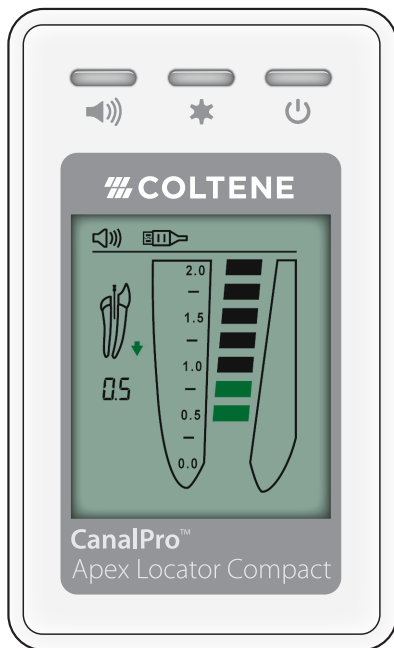

CanalPro™ Apex Locator Compact

Pratique, peu encombrant et précis

CanalPro Apex Locator Compact est un localisateur d'apex précis, simple d'utilisation et abordable pour les spécialistes de l'endodontie comme pour les dentistes généralistes réalisant des traitements canaux. L'affichage graphique en couleur de CanalPro Apex facilite l'obtention de résultats optimaux lors de la détermination de la longueur de travail et de la localisation d'apex.

- Résultats dans les canaux secs comme humides
- Affichage LCD pour des performances optimales
- Mode démonstration intégré pour mieux présenter le fonctionnement

Suivi de la progression de la lime

Centre de la zone apicale

Exploration instrumentale excessive

RÉFÉRENCES PRODUITS

6001 9095 CanalPro Apex Locator Compact Kit UE

- 1 appareil CanalPro Apex Locator Compact
- 1 base pour l'appareil
- 2 piles boutons au lithium CR2032
- 1 câble de mesure
- 2 clips de lèvre
- 2 pince-lime
- 1 sonde de contact
- 1 tournevis
- 1 manuel de l'utilisateur

Caractéristiques techniques

| | |
|--|-----------------------------------|
| Dimensions | 93 x 54 x 13 mm |
| Poids | 60 g |
| Type d'écran : | LCD graphique couleur supprimer |
| Taille de l'écran : | 51 x 38 mm |
| Alimentation : | 2 piles boutons au lithium CR2032 |
| Arrêt automatique après 2 minutes de non utilisation | |