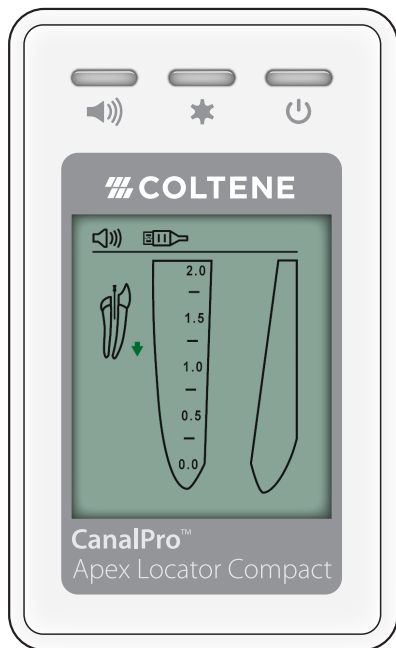

CanalPro™ Apex Locator Compact

Pratique, peu encombrant et précis

CanalPro Apex Locator Compact est un localisateur d'apex précis, simple d'utilisation et abordable pour les spécialistes de l'endodontie comme pour les dentistes généralistes réalisant des traitements canaux. L'affichage graphique en couleur de CanalPro Apex facilite l'obtention de résultats optimaux lors de la détermination de la longueur de travail et de la localisation d'apex.

- Résultats dans les canaux secs comme humides
- Affichage LCD pour des performances optimales
- Mode démonstration intégré pour mieux présenter le fonctionnement

Suivi de la progression de la lime

Centre de la zone apicale

Exploration instrumentale excessive

RÉFÉRENCES PRODUITS

6001 9095 CanalPro Apex Locator Compact Kit UE

- 1 appareil CanalPro Apex Locator Compact
- 1 base pour l'appareil
- 2 piles boutons au lithium CR2032
- 1 câble de mesure
- 2 clips de lèvre
- 2 pince-lime
- 1 sonde de contact
- 1 tournevis
- 1 manuel de l'utilisateur

Caractéristiques techniques

| | |
|--|-----------------------------------|
| Dimensions | 93 x 54 x 13 mm |
| Poids | 60 g |
| Type d'écran : | LCD graphique couleur supprimer |
| Taille de l'écran : | 51 x 38 mm |
| Alimentation : | 2 piles boutons au lithium CR2032 |
| Arrêt automatique après 2 minutes de non utilisation | |