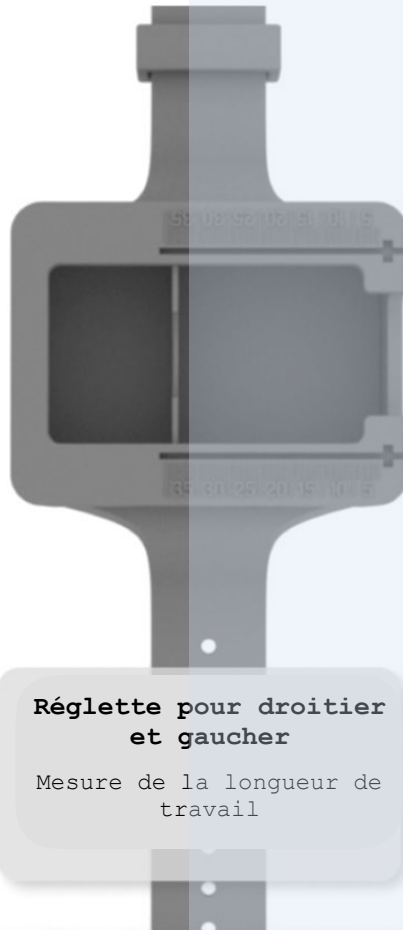

ergo

**Un Complément ergonomique pour
L'ENDODONTIE**

- ERGO est un bracelet en silicone autoclavable qui permet une organisation rationnelle des limes endodontiques

- Rangez les limes manuelles dans l'éponge bleue

- Nettoyez les limes **DURANT** la rotation dans l'éponge grise

- Mesurez la longueur de travail sur la réglette incorporée

- Positionnez dans les 5 logements latéraux les limes rotatives et chargez les sur le contre angle **SANS** stopper la rotation !!

- Entièrement Autoclavable

STYLE ITALIANO™
ENDODONTICS

Produit conçu en collaboration
avec le groupe de praticiens
experts de Style Italiano

Regardez la vidéo

Eponge Bleue

Stockage et nettoyage des instrument manuels

Réglette pour droitier et gaucher

Mesure de la longueur de travail

Nettoyage idéal en rotation sans arrêter la lime !!

Eponge grise

Nettoie les instruments en rotation

Les éponges bleues et grises peuvent être imbibées d'Hypochlorite de Sodium pour une meilleure efficacité