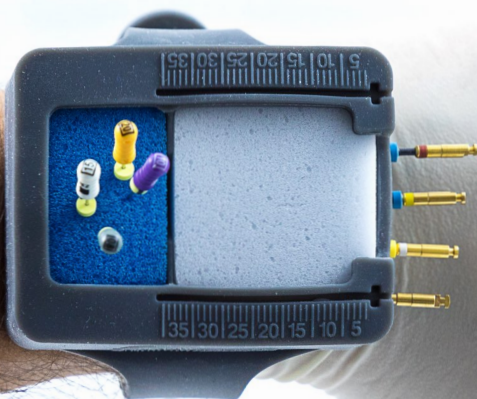

ergo

**Un Complément ergonomique pour
L'ENDODONTIE**

- ERGO est un bracelet en silicone autoclavable qui permet une organisation rationnelle des limes endodontiques

- Rangez les limes manuelles dans l'éponge bleue

- Nettoyez les limes **DURANT** la rotation dans l'éponge grise

- Mesurez la longueur de travail sur la réglette incorporée

- Positionnez dans les 5 logements latéraux les limes rotatives et chargez les sur le contre angle **SANS** stopper la rotation !!

- Entièrement Autoclavable

STYLE ITALIANO™
ENDODONTICS

Produit conçu en collaboration
avec le groupe de praticiens
experts de Style Italiano

Regardez la vidéo

Eponge Bleue

Stockage et nettoyage des instrument manuels

Réglette pour droitier et gaucher

Mesure de la longueur de travail

Nettoyage idéal en rotation sans arrêter la lime !!

Eponge grise

Nettoie les instruments en rotation

Les éponges bleues et grises peuvent être imbibées d'Hypochlorite de Sodium pour une meilleure efficacité