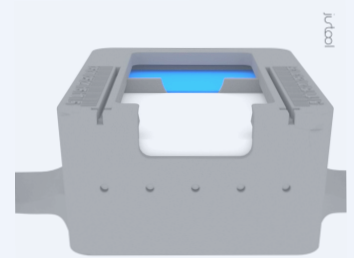

ergo

**Un Complément ergonomique pour
L'ENDODONTIE**

- ERGO est un bracelet en silicone autoclavable qui permet une organisation rationnelle des limes endodontiques

- Rangez les limes manuelles dans l'éponge bleue

Réglette pour droitier et gaucher

Mesure de la longueur de travail

Nettoyage idéal en rotation sans arrêter la lime !!

Eponge grise

Nettoie les instruments en rotation

Les éponges bleues et grises peuvent être imbibées d'Hypochlorite de Sodium pour une meilleure efficacité

Les éponges bleues et grises sont à usage unique et peuvent être autoclavées avant l'usage

Logements pour limes rotatives

Insérez votre sequence instrumentale et changez la lime directement dans le contre angles **EN ROTATION**